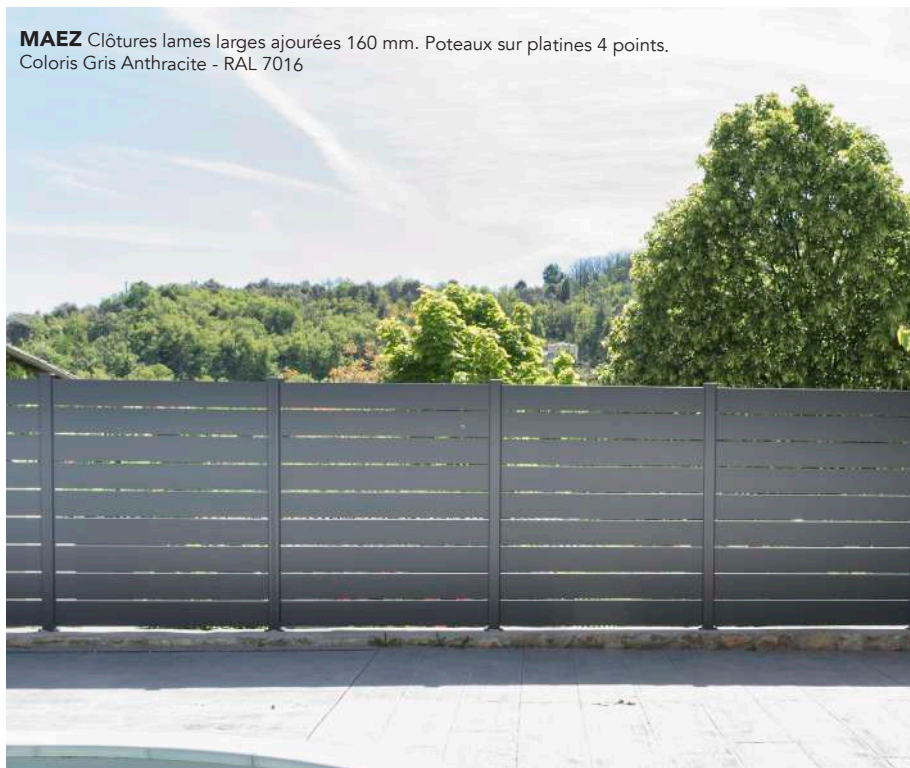

MESPAUL Portail battant et barreaudage MONCONTOUR.
Coloris Gris Argent - RAL 7001

LOCRONAN Portail coulissant aspect 2 vantaux. Options gouttes d'eau et rosacés. Coloris Gris Anthracite - RAL 7016

QUIMPER Portail coulissant aspect 2 vantaux. Options fleurs de lys dorées.
Coloris Noir Foncé - RAL 9005

PONT-AVEN Portail battant. Poteaux Multo 180x180 mm avec numéro en découpe laser et tôle d'occultation. Coloris Gris Bleu - RAL 7031

CLÔTURES

Sécurité, intimité et design

Le jardin est un espace de tous les instants qui se prête à chacune de vos envies. Les lignes design et modernes des clôtures entourent votre espace extérieur pour en faire un véritable oasis de tranquillité. Pour une personnalisation infinie, optez pour les clôtures avec décors.