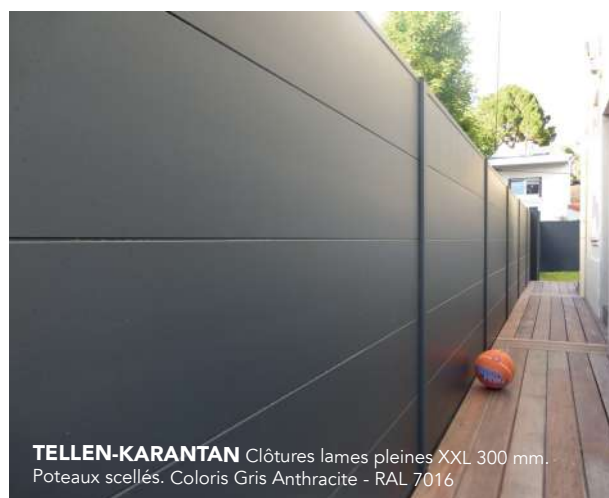

TELLEN-KARANTAN Clôtures lames pleines XXL 300 mm.
Poteaux scellés. Coloris Gris Anthracite - RAL 7016

Les clôtures persiennées s'adaptent à tous les environnements. Cloisonner sans enfermer, voir sans être vu... A l'abri du vent, sans aucun risque de regards indiscrets, vous profitez comme il se doit de la vie dans votre jardin.