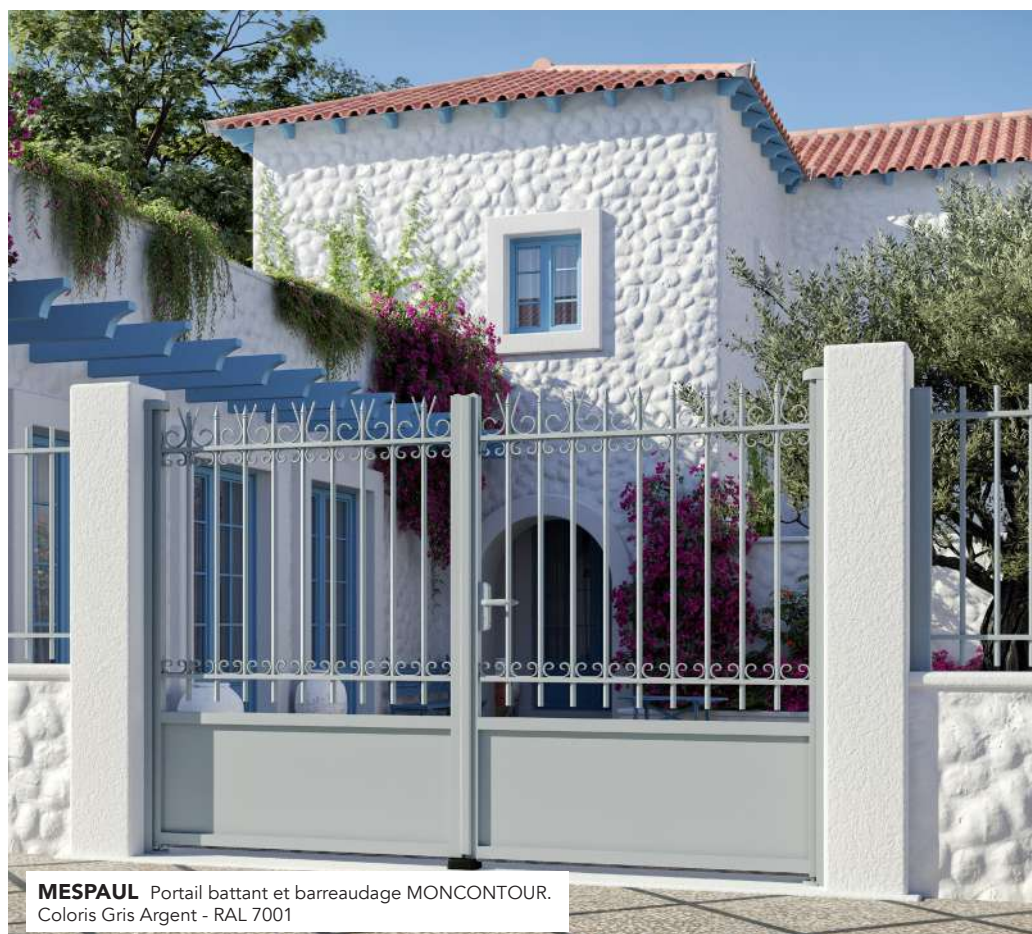

L'esprit de la ferronnerie

La gamme tradition est une collection chargée d'histoire qui emprunte ses plus belles lignes à la ferronnerie d'art. La collection tradition offre à tous les amoureux du style romantique un design fabuleux où chaque détail est travaillé avec finesse et précision.

MESPAUL Portail battant et barreaudage MONCONTOUR.
Coloris Gris Argent - RAL 7001