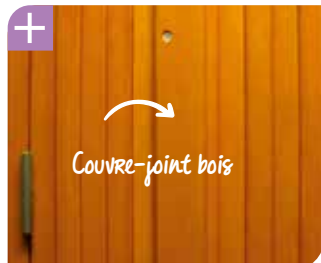

LE CONSEIL DE FRANCE FERMETURES

L'apprêt n'est pas une finition. Un ponçage est nécessaire avant la pose de la couche de finition.

REVÊTEMENTS

Blanc

Apprêt égalisateur de teinte

Lasure