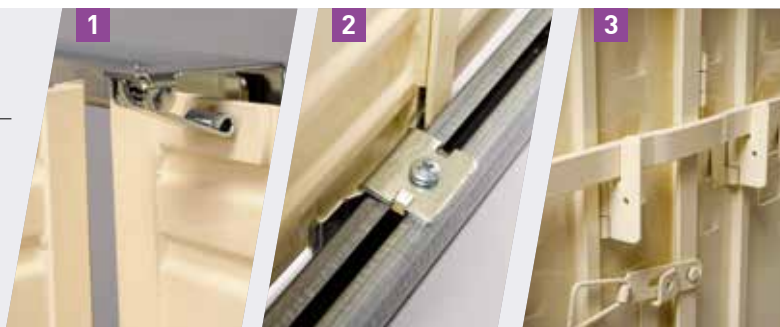

3 Du sur-mesure à personnaliser

Design

Coloris

ZOOM SUR...

LA FERASCA SÉCURITÉ VERSION MUSCLÉE

Équipée de série avec :

- 1 Barres de battue basse et haute avec crochets anti retour
- 2 Verrouillage haut et bas de chaque vantail par crochets de sécurité fixes sur barres de battue
- 3 Barre de sûreté mobile