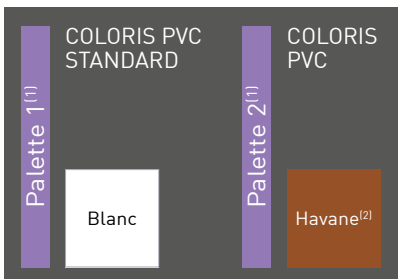

OPTIONS

- Rails de guidage, montants de rive et charnières alu laqués blanc, havane ou crème
- Condamnation par loquet tendeur alu laqué blanc
- Serrure
- Projection à l'italienne

Ac

le Plus

Palette 1 ⁽¹⁾	COLORIS PVC STANDARD	
	Blanc	
Palette 2 ⁽¹⁾	COLORIS PVC	
	Gris	Crème
	Havane ⁽²⁾	

accordéon

ÉCONOMIQUE
ET SIMPLE

LA SIMPLICITÉ
MAXIMALE POUR
UN PRODUIT
DE QUALITÉ ET
ÉCONOMIQUE

TABLIER & CONDAMNATION

- Tablier en lames PVC épaisseur 11 mm
- Pas de charnière (les vantaux s'articulent entre eux)
- Guidage haut et bas par rails PVC et guides plastique
- Condamnation par loquet tendeur réglable

OPTIONS

- Rails de guidage et montants de rive alu
- Projection à l'italienne

Guide de choix	REPLIABLE					COULISSANTE			
	Ferasca	Ferasca Sécurité	Forfrance	Sirena	Sylvaine	Alufrance	Alucante	Plate	Accordéon
MATÉRIAUX									
Acier 10/10*	●								
Acier 12/10*		○	●						
Alu 15/10*						●	●		
PVC 11 mm									●
PVC 14 mm				●					
PVC 15 mm								●	
Pin métropolitain 14 mm					●				
Pin d'Orégon 14 mm					●				
DESIGN & COLORIS									
Ajourage (à la demande)*	●	●	●		●				
Apprêt antirouille de protection	●	●	●						
Coloris/RAL standards* Palette 1	●	●	●	●		●	●	●	●
Autres Coloris/RAL* Palette 2	○	○	○				○	○	○
RAL à la demande	○	○	○		○	○	○		
Architecture	○	○	○						
Oxyd'Résist*	○	○	○						
Apprêt égalisateur de teinte					●				
Apprêt blanc					○				
Lasure					○				
FINITIONS									
Rails de guidage alu						●	●	○	○
Couvre-joint de battement		●	●		●				
Joints brosse sur rails								●	
Joints brosse sur rails et profils						●	●		
Finition Luxe					○				
Finition Inox*					○	○			
MANŒUVRES & SÉCURITÉ									
Espagnolette	●	●	●	●	●				
Loquet tendeur							●	○	●
Loquet tendeur laqué à la couleur							●	○	
Verrou composite								●	
Crémone	○	○		○	○				
Serrure	○	○	○	○	○			○	
Barre de battue haute/basse*	●			●	●				
Barre de battue haute et basse		●	●						
Barre de sureté	○	●	○						
OPTIONS SPÉCIFIQUES									
Projection*	○			○	○		○	○	○
Cintrage	○	○		○					