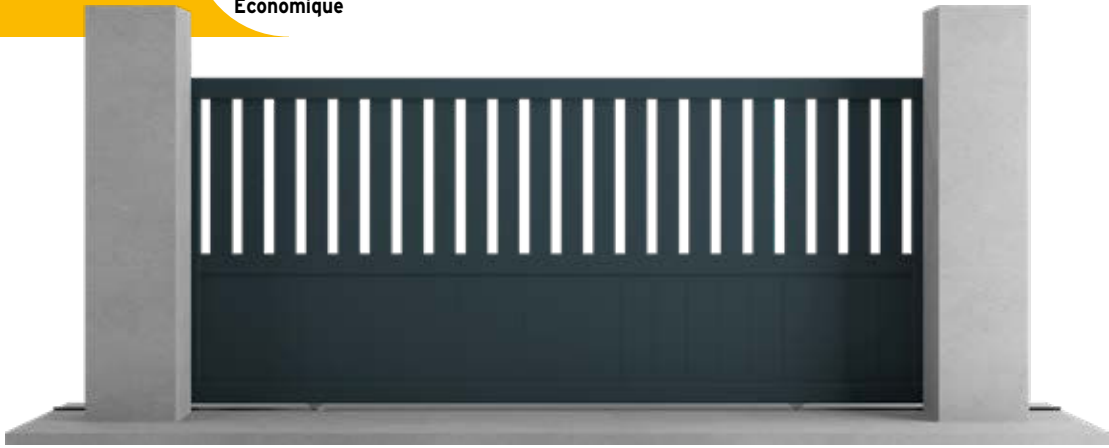

Portail coulissant semi-plein droit en aluminium thermolaqué motorisable

Lames ajourées verticales 100 x 15 mm.
Lames larges pleines verticales 150 x 15 mm.
Design contemporain droit.
Aspect : 1 vantail.

• Dimensions standards	Portail coulissant	
Largeur	3560 mm	4060 mm
Hauteur	1400 mm	

5 ANS
DE GARANTIE
SUR LA FABRICATION

15 ANS
DE GARANTIE
SUR LE LAQUAGE
CLASSE II

DISPONIBLE
SUR-MESURE
P.25

4 COLORIS
AU CHOIX
P.7

MOTRISABLE
P.38-39