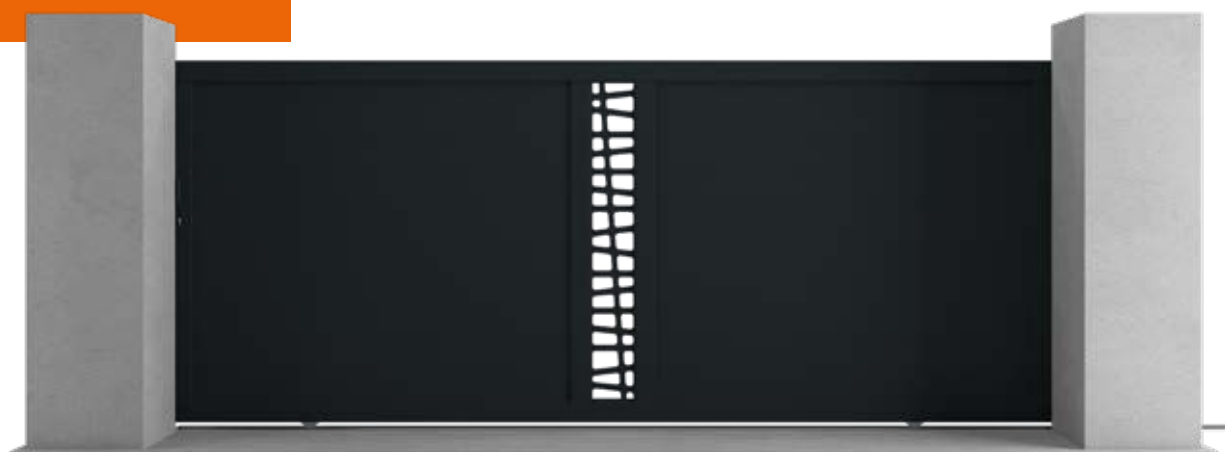

# Boldo

**Portail coulissant plein  
en aluminium thermolaqué motorisable**

**5 ANS**  
DE GARANTIE  
SUR LA FABRICATION

**15 ANS**  
DE GARANTIE  
SUR LE LAQUAGE  
CLASSE II

Lames larges pleines horizontales 150 x 15 mm.  
Design contemporain droit, décor Hippo.