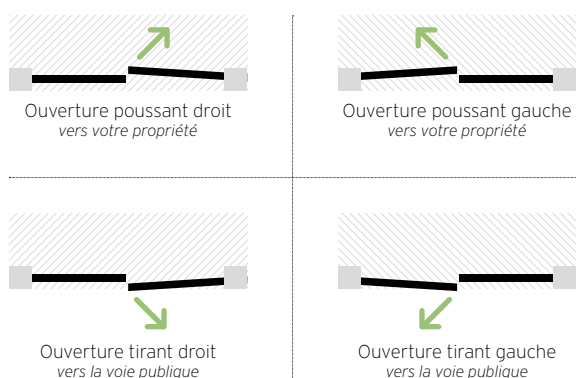

Sens d'ouverture possibles :