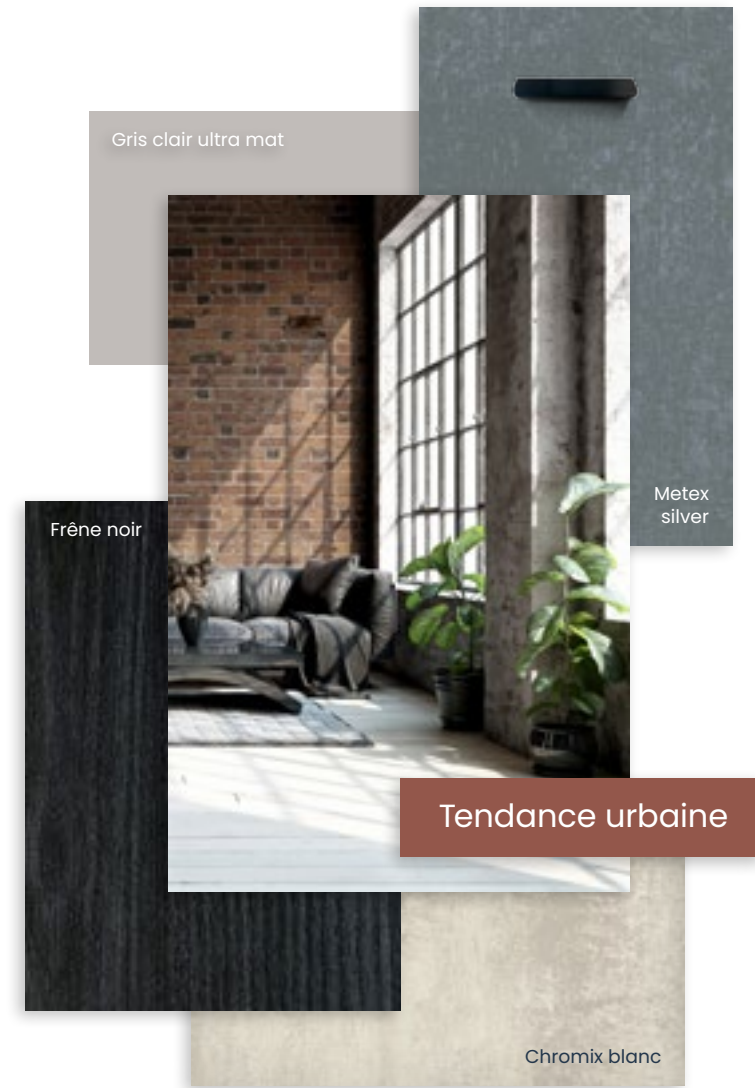

la séparation de pièces

Discrètes et élégantes, ces portes suspendues s'intègrent entre deux pièces qui n'en font souvent qu'une.

le nuancier PORTÉA

Portéa vous propose un large choix de couleurs et matières, à associer et combiner sans limite pour répondre à toutes vos envies de décoration.

LES DÉCORS UNIS

LES DÉCORS BOIS

Pour une ambiance fraîche et stylée, laissez-vous tenter par une combinaison de couleurs douces et tendance et associez un bois très clair comme l'orme blanc.

LES EFFETS DE MATIÈRE

LES LAQUES MATES

LES LAQUES BRILLANTES

LES MIROIRS

Pour ceux qui aiment les ambiances minimalistes et à fort caractère, Portéa propose de fabuleux décors à l'aspect métallique comme le Metex silver, que vous pouvez combiner avec un bois sombre... et pourquoi pas une laque ultra mate.

LES VERRES LAQUÉS

LES VERRES MATS

On aime la douceur exquise et naturelle des teintes en camaïeu... vous avez l'embarras du choix, avec des décors mélaminés, laqués ou verres à associer en ton sur ton. N'oubliez pas d'ajouter une poignée cuivrée pour la touche déco.