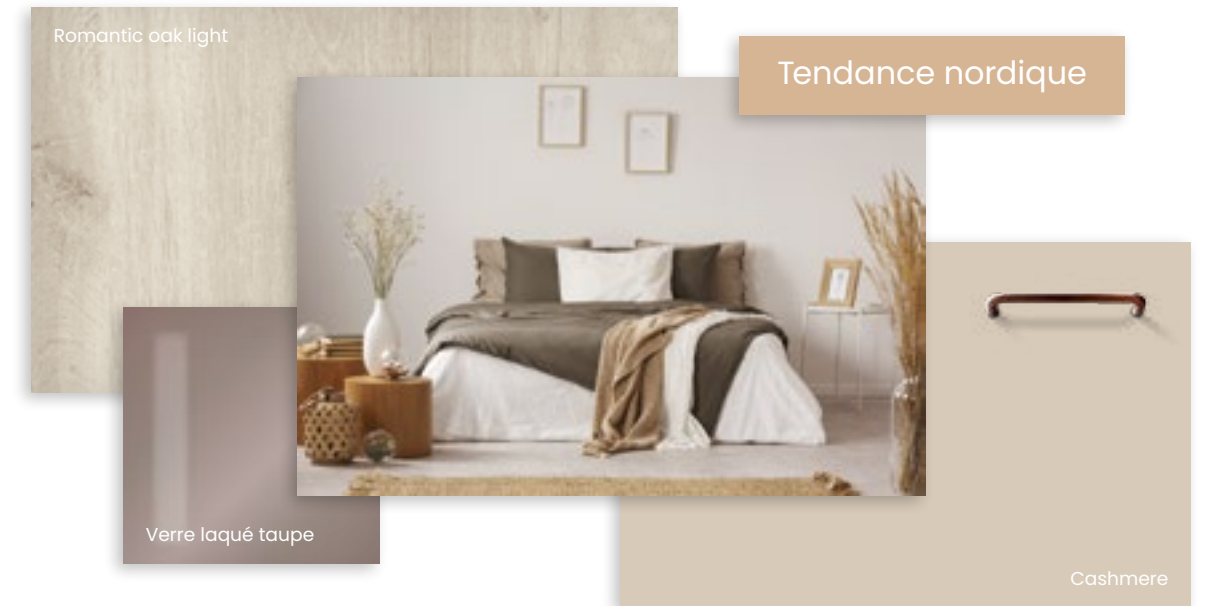

LES LAQUES MATES

LES LAQUES BRILLANTES

LES MIROIRS

Pour ceux qui aiment les ambiances minimalistes et à fort caractère, Portéa propose de fabuleux décors à l'aspect métallique comme le Metex silver, que vous pouvez combiner avec un bois sombre... et pourquoi pas une laque ultra mate.

LES VERRES LAQUÉS

LES VERRES MATS

On aime la douceur exquise et naturelle des teintes en camaïeu... vous avez l'embarras du choix, avec des décors mélaminés, laqués ou verres à associer en ton sur ton. N'oubliez pas d'ajouter une poignée cuivrée pour la touche déco.