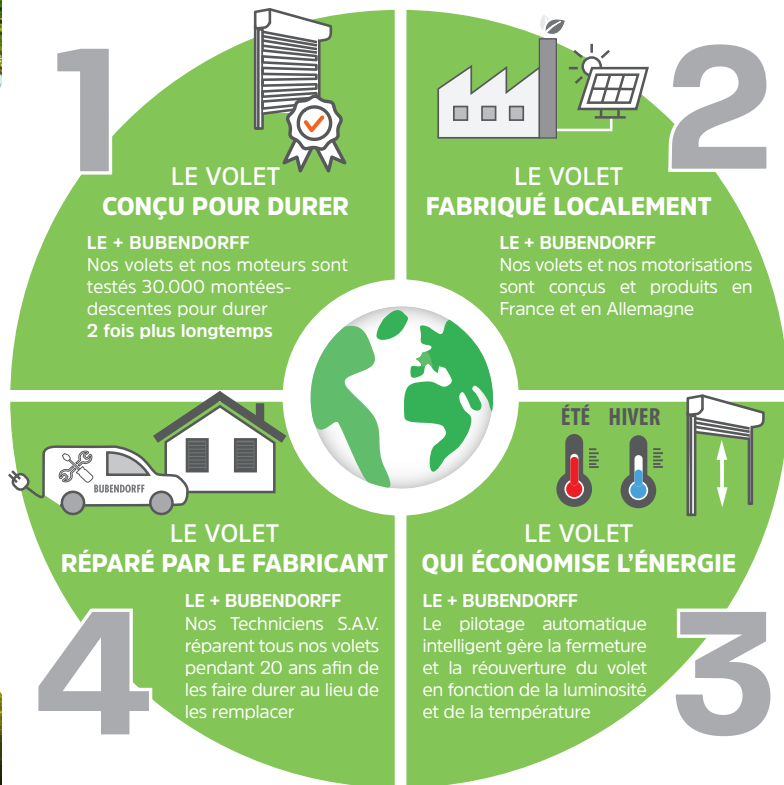

Comment le volet piloté Bubendorff vous assure des économies d'énergie et de CO2 ?

71807 - RCS 0070 01 - MAI 2023 - Les visuels et photos contenus dans le présent guide n'ont pas de valeur contractuelle.