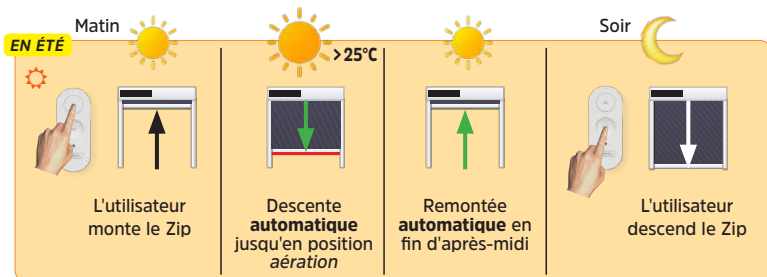

## ■ MOTORISATION SOLAIRE avec pilotage automatique intelligent

Pour optimiser le confort thermique et réaliser des économies d'énergie, les moteurs solaires Bubendorff sont équipés en série du pilotage intelligent. **Une innovation 100% Bubendorff !**

Consommation 0 Watt et fonctionnement silencieux

Autonomie inégalée

Fonctionnement assuré été comme hiver sans chargeur

Moteur Solaire Bubendorff

Existe en version déportée avec câble de 2,70 m

Le pilotage peut s'activer et se désactiver simplement par un appui prolongé sur le bouton « Bubendorff » :