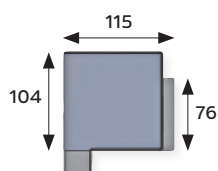

## Nuancier étendu

Les teintes représentées sur cette page sont indicatives, elles sont destinées à donner une perception générale.

## Caisson filé - Largeur maxi 4 mètres

Manœuvre SO en enroulement extérieur

Manœuvre SO en enroulement intérieur

Manœuvres SO avec option panneau PV déporté, HY et MH

- 1 Une finition soignée**  
Des embouts de caisson en aluminium thermolaqué, aucune vis de fixation visible pour un rendu parfait.
- 2 Un caisson compact**  
Quelle que soit la dimension de votre Zip, le caisson carré de 10,4 cm restera discret dans toutes les implantations.
- 3 Également adapté aux grandes largeurs**  
Un caisson filé adapté aux grandes largeurs pour aller jusqu'à 4 mètres.