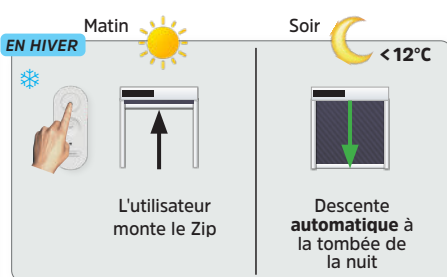

Consommation 0 Watt et fonctionnement silencieux

Autonomie inégalée

Fonctionnement assuré été comme hiver sans chargeur

Moteur Solaire Bubendorff

Existe en version déportée avec câble de 2,70 m

Le pilotage peut s'activer et se désactiver simplement par un appui prolongé sur le bouton « Bubendorff » :