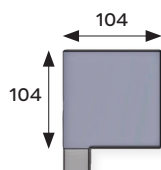

## Caisson filé - Largeur maxi 4 mètres

Manœuvre SO en enroulement extérieur

Manœuvre SO en enroulement intérieur

Manœuvres SO avec option panneau PV déporté, HY et MH

- 1 Une finition soignée**  
Des embouts de caisson en aluminium thermolaqué, aucune vis de fixation visible pour un rendu parfait.
- 2 Un caisson compact**  
Quelle que soit la dimension de votre Zip, le caisson carré de 10,4 cm restera discret dans toutes les implantations.
- 3 Également adapté aux grandes largeurs**  
Un caisson filé adapté aux grandes largeurs pour aller jusqu'à 4 mètres.