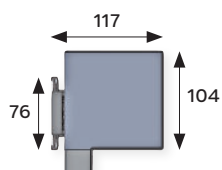

## Caisson filé - Largeur maxi 4 mètres

Manœuvre SO en enroulement extérieur

Manœuvre SO en enroulement intérieur

Manœuvres SO avec option panneau PV déporté, HY et MH

- 1 Une finition soignée**  
Des embouts de caisson en aluminium thermolaqué, aucune vis de fixation visible pour un rendu parfait.
- 2 Un caisson compact**  
Quelle que soit la dimension de votre Zip, le caisson carré de 10,4 cm restera discret dans toutes les implantations.
- 3 Également adapté aux grandes largeurs**  
Un caisson filé adapté aux grandes largeurs pour aller jusqu'à 4 mètres.